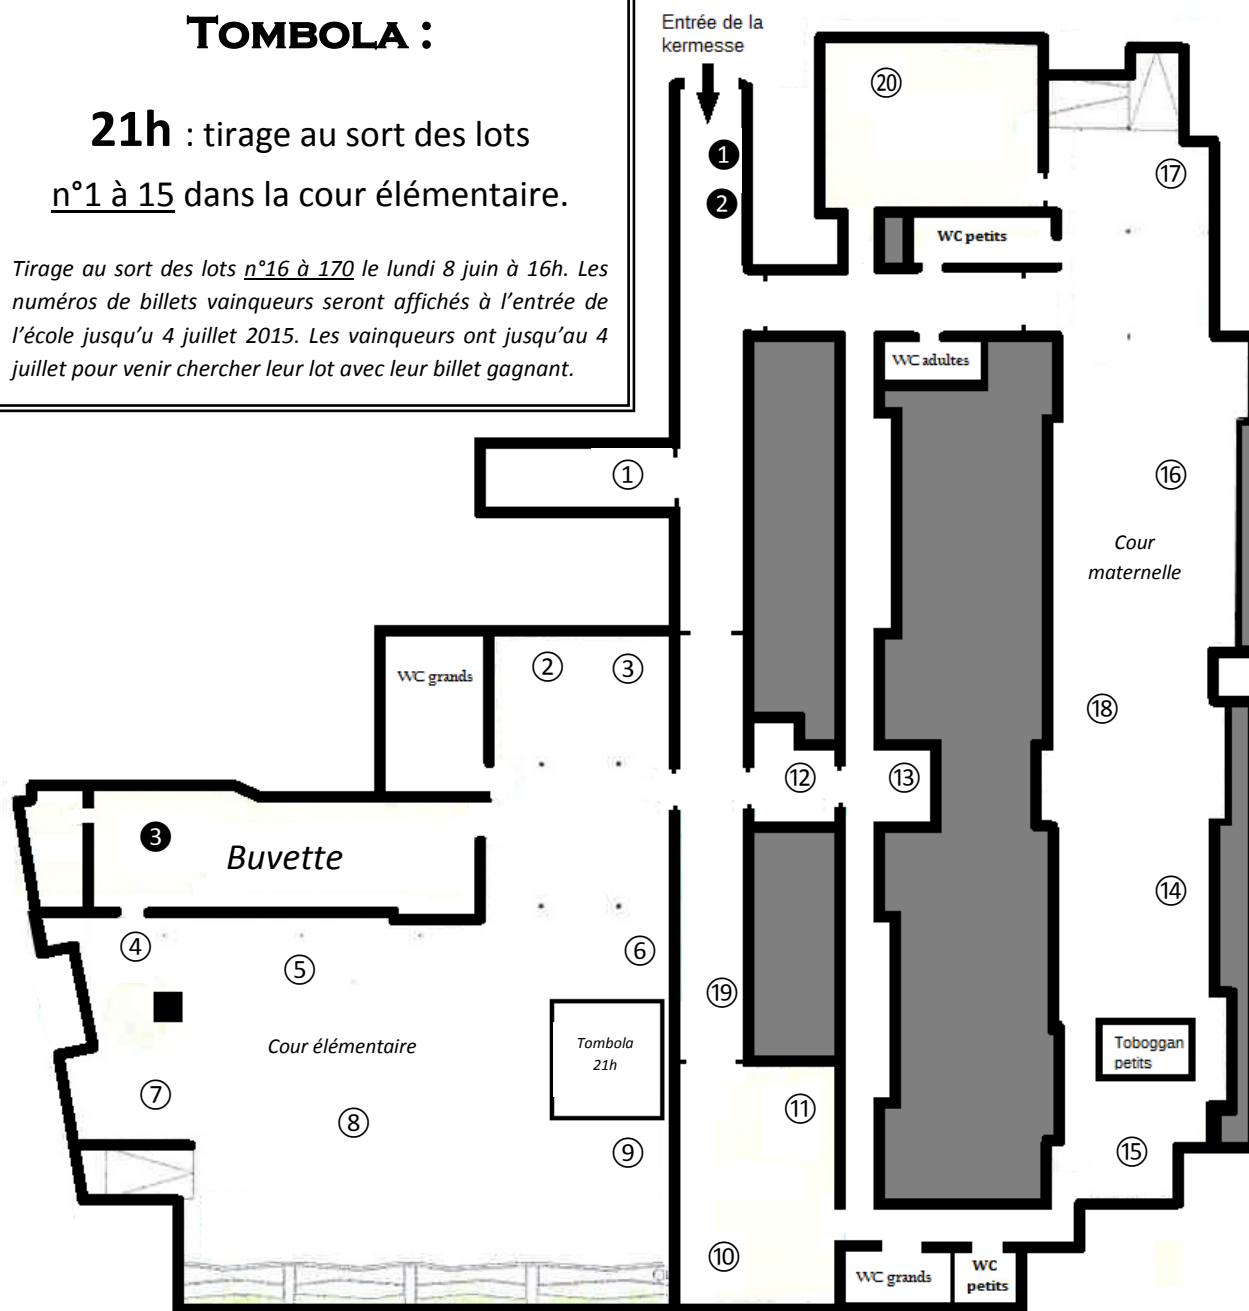

# PLAN KERMESSE SAYAD 2015 (18h30-21h)

## TOMBOLA :

**21h** : tirage au sort des lots  
n°1 à 15 dans la cour élémentaire.

Tirage au sort des lots n°16 à 170 le lundi 8 juin à 16h. Les numéros de billets vainqueurs seront affichés à l'entrée de l'école jusqu'au 4 juillet 2015. Les vainqueurs ont jusqu'au 4 juillet pour venir chercher leur lot avec leur billet gagnant.

- 1 Caisse achat bracelets de jeux, tickets tombola.
- 2 Stand distribution de médailles aux vainqueurs de 10 jeux.
- 3 Buvette.